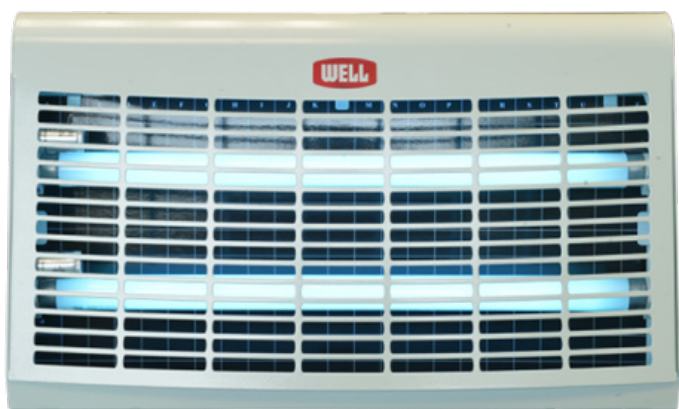

WELL 30 - Laqué Blanc

DESCRIPTIF PRODUIT

Appareil fournis avec 2 tubes de 15Watt

Type d'appareil	Destructeur à plaque de glu
Dimension	L : 46.5 cm - H : 28 cm - l : 9.5 cm
Zone attraction	80 m ²
Lieu d'utilisation	Intérieur des locaux
Référence(s)	IS415 - Unité

INFORMATIONS COMMERCIALES

- Modèle mural de désinsectiseur à plaque de glu. Pourvu de deux tubes de 15W, fixés à la partie pivotante de l'appareil. Celle-ci pivote de 180° vers le haut, avec les lampes, donnant plein accès aux lampes et à la plaque géante. La plaque de glu se change très rapidement.
- La plaque collante, d'un noir discret, couvre tout l'arrière et le fond de l'appareil, aucun insecte ne peut s'échapper !
- Cet appareil fonctionne avec 2 tubes de 15W Quantum droit gainé - 45 cm (fournis mais non montés).
- Ce désinsectiseur couvre une surface de 80m².