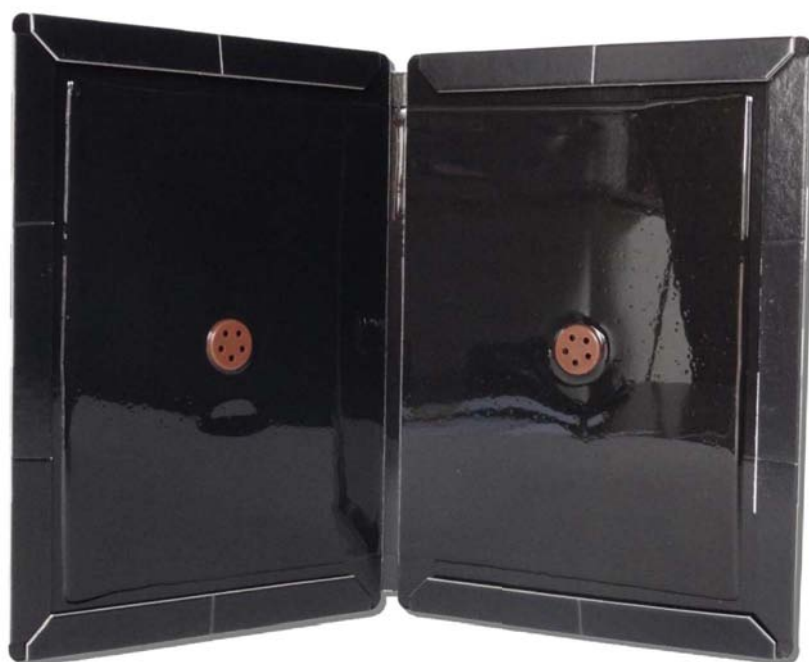

Plaque de glu "BOOK TRAP"

Présentation :

Plaque de glu inodore, à large surface de capture, efficace sur souris et jeunes rats.

Conçue sur la base d'un support cartonné renforcé pour une meilleure résistance en milieux humides, cette plaque collante peut être utilisée de façon modulable dans de multiples situations (à plat, tunnel, demi-tunnel...)

"Book Trap" intègre une glue souple spécifique pour une longue efficacité de capture (ne durcit pas).

Plaque présentée dans un format « livre » qui permet une meilleure protection de la glue pendant le stockage et le transport.

Support pour attractif alimentaire

Utilisation :

Ouvrir le piège et Poser à plat sur les lieux de passages des rongeurs.

En cas d'utilisation dans des milieux humides ou poussiéreux, la plaque peut être facilement repliée en tunnel (ou demi-tunnel).

Il est également possible de scinder le piège en deux pour un positionnement dans des espaces plus réduits.

Dimensions (plaque dépliée):

Longueur = 330 mm

Largeur = 215 mm

Épaisseur = 3 mm.

Conditionnement :