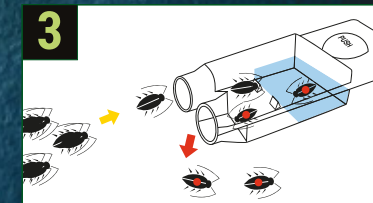

NOUVEAUTÉ 
ANTI-CAFARDS

CLAC

PIEGE INSECTICIDE EFFICACE CONTRE LES INSECTES SUIVANTS

BLATTE GERMANIQUE
Blattella Germanica

BLATTE ORIENTALE
Blatta Orientalis

BLATTE AMÉRICAINÉ
Periplaneta Americana

MODE D'EMPLOI

1 Ouvrir la boîte d'appât: couper l'extrémité de la boîte en plastique suivant la ligne prédécoupée.

2 Activer la boîte d'appât appuyer à fond sur la capsule pour déposer le gel dans le compartiment central.
Ne pas séparer la capsule après l'activation.