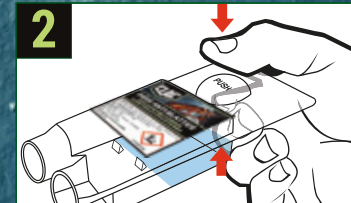

NOUVEAUTÉ 
ANTI-CAFARDS

CLAC

PIEGE INSECTICIDE EFFICACE CONTRE LES INSECTES SUIVANTS

BLATTE GERMANIQUE
Blattella Germanica

BLATTE ORIENTALE
Blatta Orientalis

BLATTE AMÉRICAINÉ
Periplaneta Americana

MODE D'EMPLOI

1 Ouvrir la boîte d'appât: couper l'extrémité de la boîte en plastique suivant la ligne prédécoupée.

2 Activer la boîte d'appât appuyer à fond sur la capsule pour déposer le gel dans le compartiment central.
Ne pas séparer la capsule après l'activation.