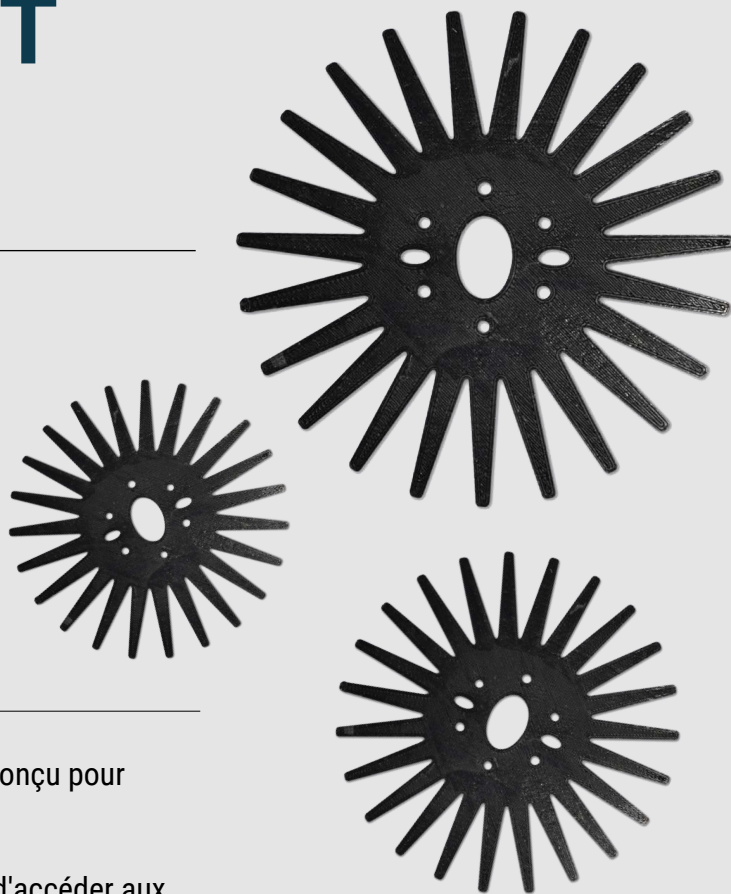

ÉTOILE D'APPÂT TERRIER

Descriptif Produit

Tout nouveau et exclusif à , ce dispositif d'appâtage révolutionnaire, premier du genre, est spécialement conçu pour l'appâtage dans les terriers.

Ce produit unique empêche les espèces non ciblées d'accéder aux appâts appliqués directement dans les terriers de rats, en scellant le terrier et en fournissant un point d'ancrage sûr auquel les blocs d'appâts sont attachés.

Une fois appliquée dans le terrier, l'étoile d'appât reste en place.

Grâce à la tige d'application, l'étoile d'appât peut être rapidement récupérée et réappâtée si nécessaire.

Ce dispositif permet de récupérer et de contrôler le raticide déposé dans le terrier .

USAGES AUTORISÉS :

Professionnels

RÉFÉRENCE(S)

EQ-PIE-02096

ÉTOILE D'APPAT TERRIER
Conditionnement en sachet de 10
unités

Dimensions : (h)90mm x (w) 90mm x (d) 1mm

ARMOSA SAS

209-217 Avenue de la République Parc
de la Croisée, B1/B2
93800 Épinay-Sur-Seine - France